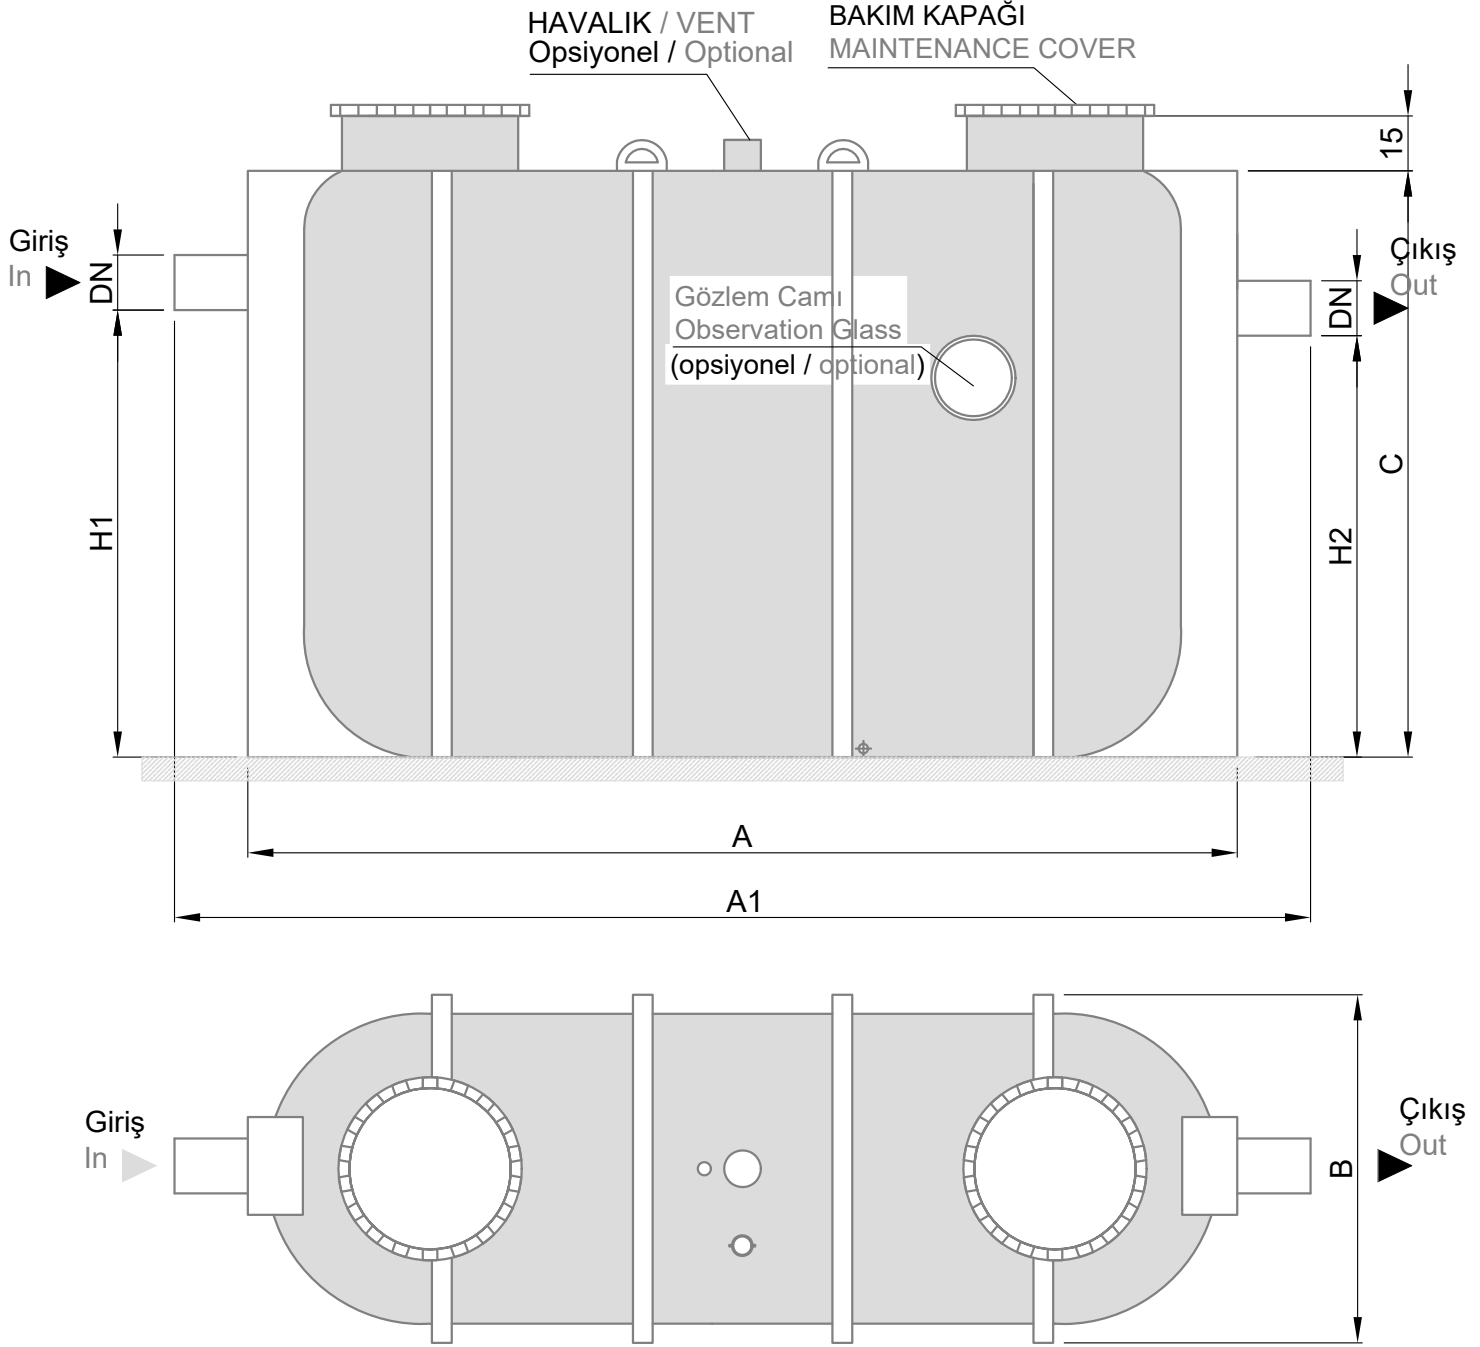

MOTO HDPE	DN	A1	A	B	C	H1	H2	Yağ Hacmi Oil Vol.
8-13 Lt/sec	150	3100	2700	950	1600	1220	1150	500Lt