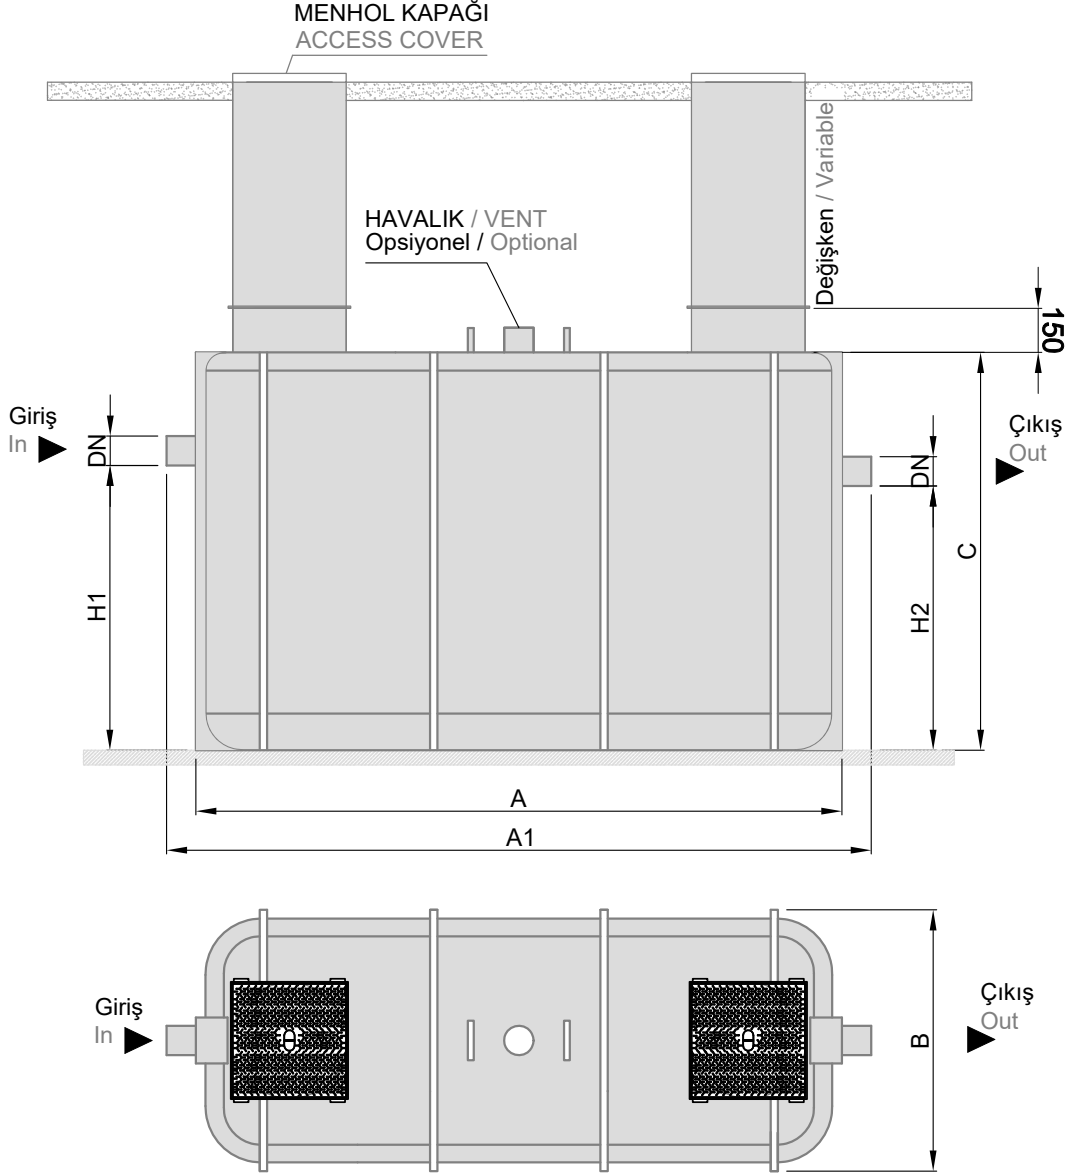

DIMENSIONS ARE IN mm

**METUSAN YAPI ELEMANLARI SANAYİ VE TİCARET LİMİTED ŞİRKETİ**  
İstanbul / TÜRKİYE

T:+90 532 755 20 22 metusan@metusan.com URL: <http://metusan.com>

KOD	Lt/sn	DN	A1	A	B	C	H1	H2	Yağ Hacmi Oil Vol.
MOTO HDPE	4-7	100	2380	2200	890	1390	970	900	300Lt