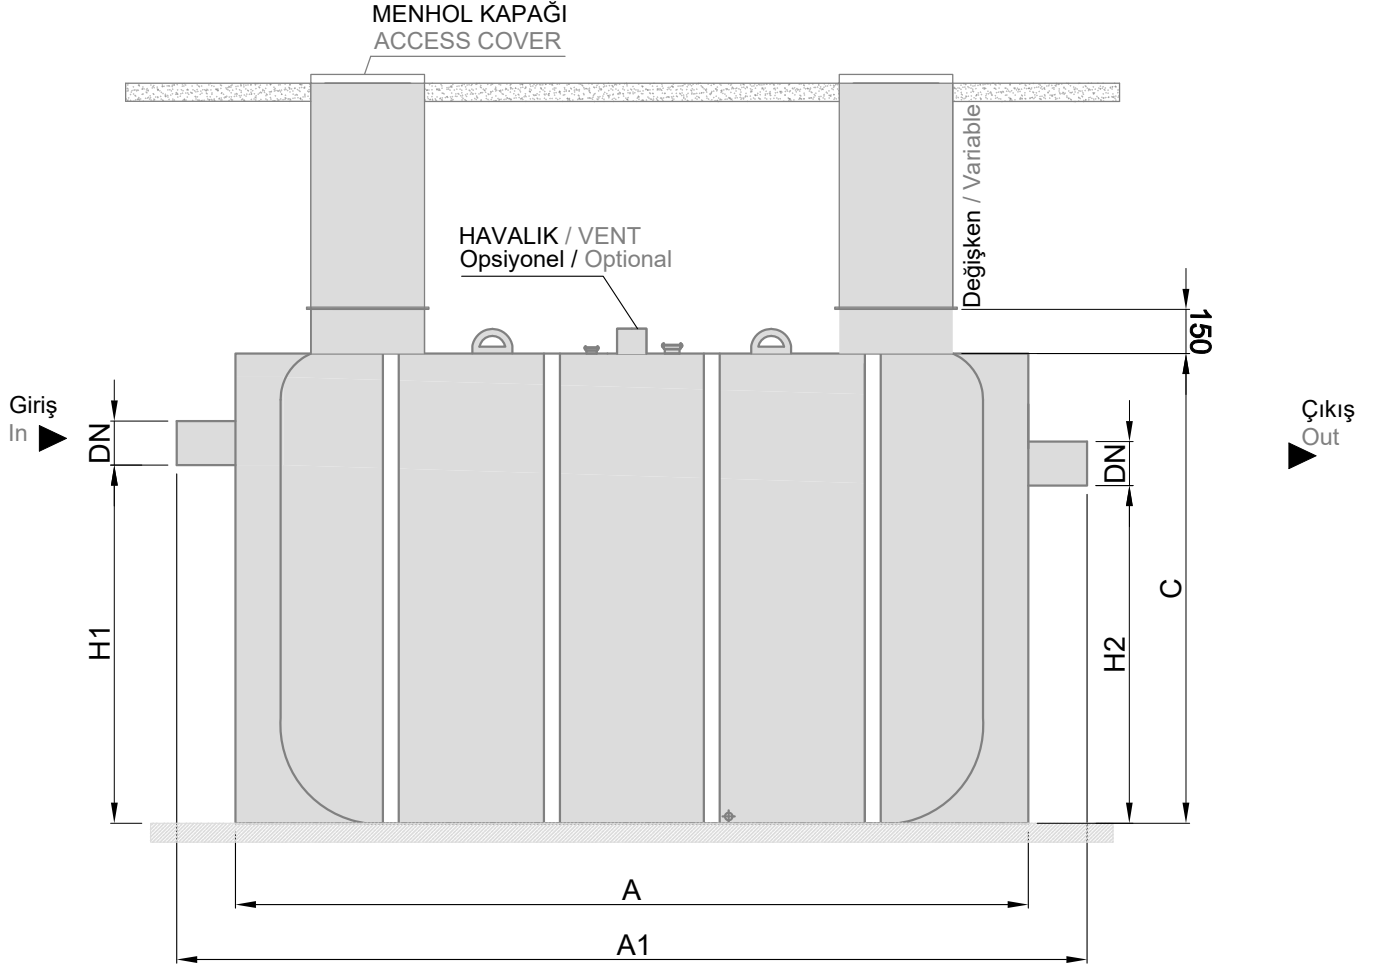

MOTO HDPE	DN	A1	A	B	C	H1	H2	Yağ Hacmi Oil Vol.
8-13 Lt/sec	150	3100	2700	950	1600	1220	1150	500Lt