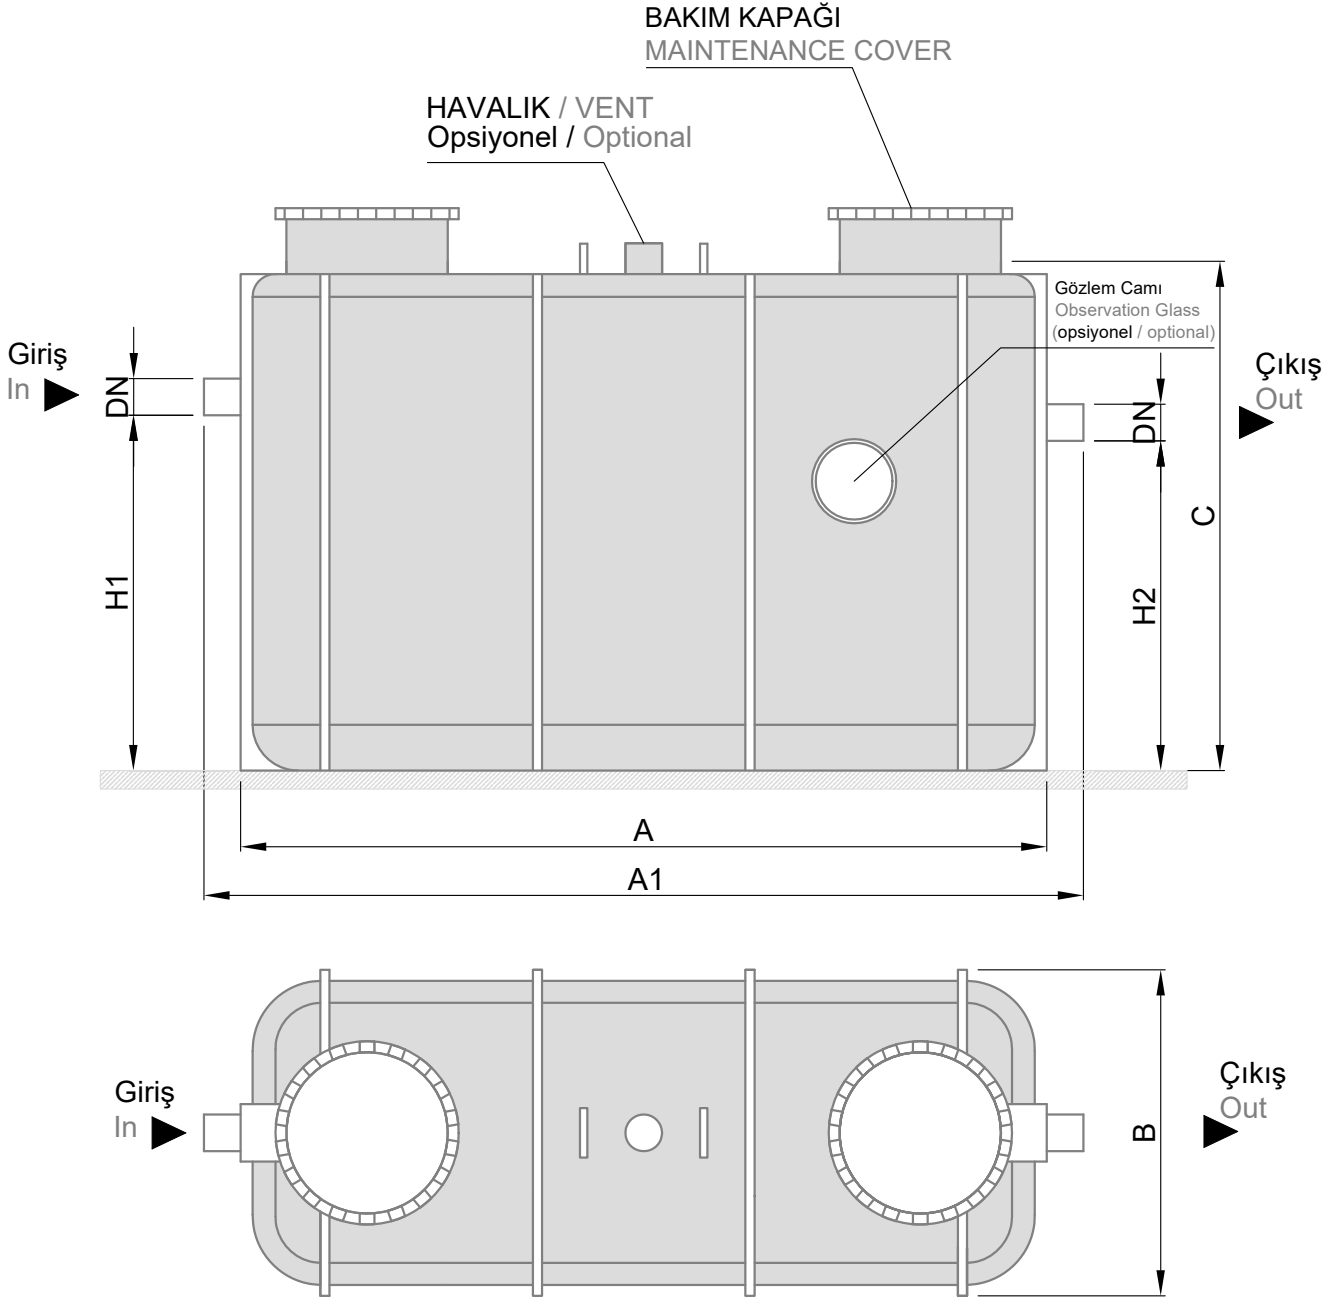

KOD	Lt/sn	DN	A1	A	B	C	H1	H2	Yağ Hacmi Oil Vol.
MOTO HDPE	4-7	100	2380	2200	890	1390	970	900	300Lt

DIMENSIONS ARE IN mm

METUSAN YAPI ELEMANLARI SANAYİ VE TİCARET LİMİTED ŞİRKETİ
İstanbul / TÜRKİYE

T:+90 532 755 20 22 metusan@metusan.com URL: <http://metusan.com>