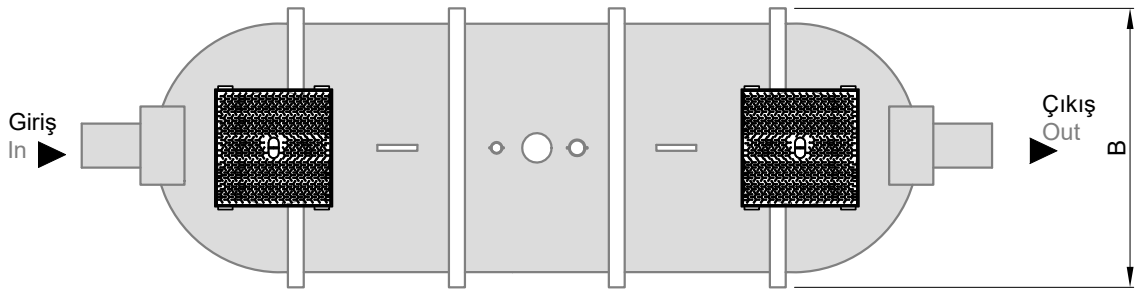

MOTO HDPE	DN	A1	A	B	C	H1	H2	Yağ Hacmi Oil Vol.
8-13 Lt/sec	150	3100	2700	950	1600	1220	1150	500Lt