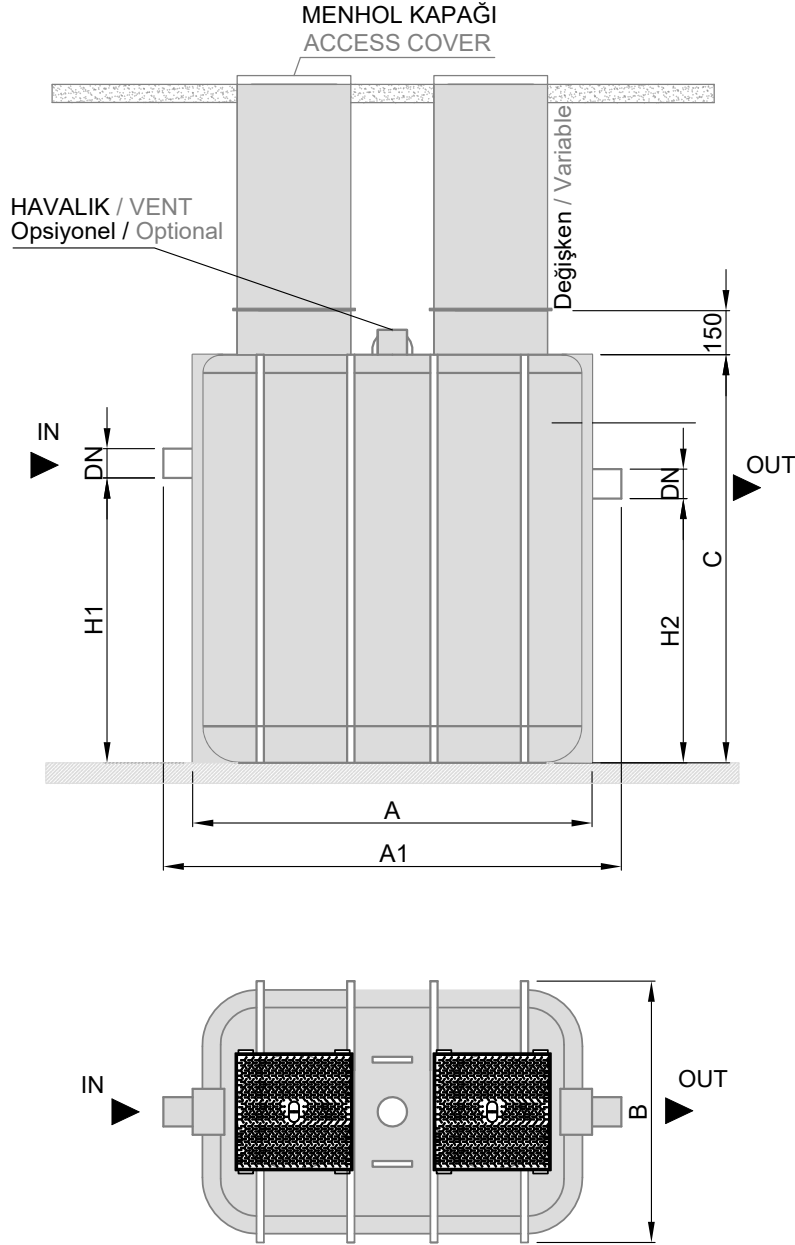

KOD	Lt/sn	DN	A1	A	B	C	H1	H2	Yağ Hacmi Oil Vol.
MOTO HDPE	1-3	100	1540	1360	890	1390	970	900	150Lt